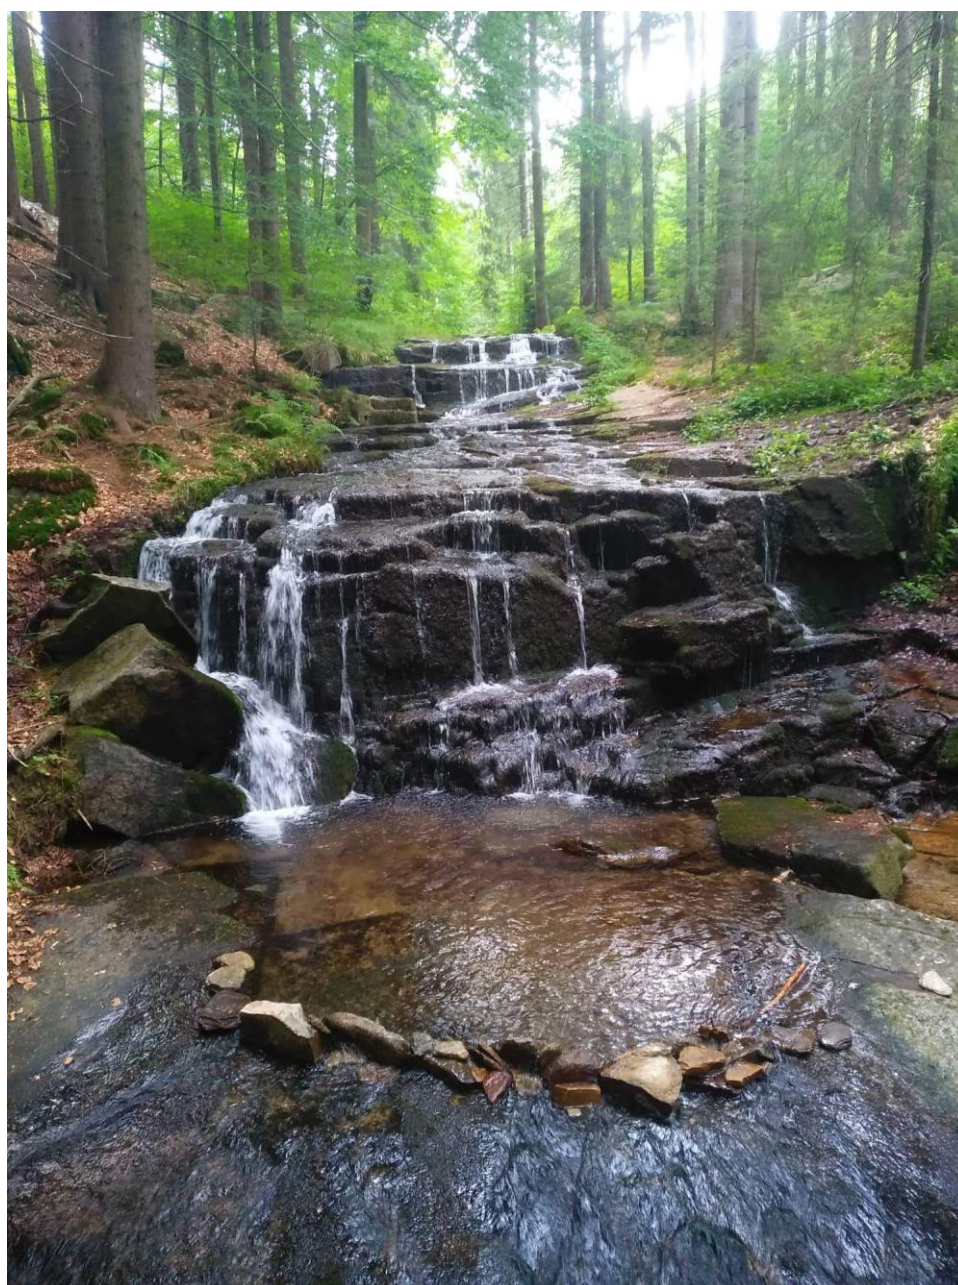

Liga lesní moudrosti – kmen Wallowa

Zpráva o činnosti kmene – r. 2022